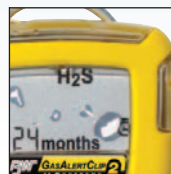

GasAlertClip EXTREME

detector de un gas

Hasta tres años de protección continua sin mantenimiento

Como el detector de gases sin mantenimiento más popular y utilizado del mundo, GasAlertClip Extreme ofrece protección continua y confiable. Ofrecido en versiones para dos o tres años, este detector de un solo gas no necesita calibración, cambio de los sensores o la batería, o carga de la batería. Compatible con el sistema automático de prueba MicroDock II, la simplicidad de GasAlertClip Extreme, combinada con sus requisitos mínimos de capacitación y costos de mantenimiento ínfimos, hacen que éste sea uno de los componentes del equipo de protección personal más económicos para los trabajadores de planta y contratistas in situ.

Especificaciones de GasAlertClip Extreme

Tamaño	1.1 x 2.0 x 3.2 in. / 2,8 x 5,0 x 8,1 cm
Peso	2.7 oz. / 76 g
Temperatura	H ₂ S: -40 a +122°F / -40 a +50°C CO: -22 a +122°F / -30 a +50°C SO ₂ : -22 a +122°F / -30 a +50°C O ₂ : -4 a +122°F / -20 a +50°C
Humedad	5% a 95% de humedad relativa (sin condensación)
Alarmas	- Visual, vibratoria y sonora (95dB) - Bajo, alto
Pruebas	Autodiagnóstico de todas las funciones en el momento de su activación y cada 20 horas, y prueba automática de la batería cada 2 horas
Vida útil típica de la batería	Dos años (H ₂ S, CO, SO ₂ u O ₂) o tres años (H ₂ S o CO)
Clasificaciones	EMI/RFI: Cumple con la directiva EMC 89/336/EEC IP 66/67
Certificaciones y aprobaciones	 Clase I, Div. 1, Gr. A, B, C, D  American Bureau of Shipping ATEX: CE  II 1 G T4 Ex ia IIC T4 IECEX: Ex ia IIC T4 CE: Conformidad europea
Garantía	2 ó 3 años a partir de la activación (en condiciones de operación normal), además de 1 año de vida útil en depósito